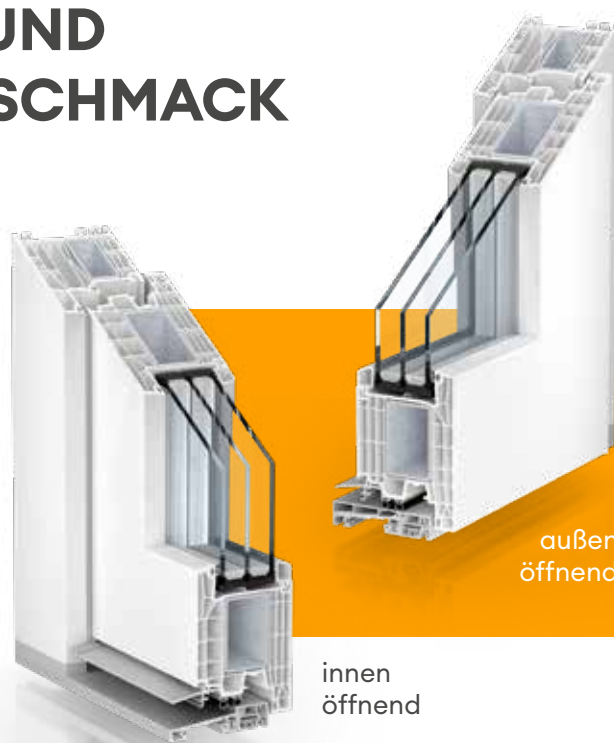

Kömmerling®

TODAY FOR TOMORROW

INDIVIDUELL. SICHER. HOCHWERTIG.

Kömmerling 88 Haustür Standard

NACHHALTIG, SICHER UND GANZ NACH IHREM GESCHMACK

Kömmerling 88 Haustür Standard

Mit dem Haustürsystem Kömmerling 88 Mitteldichtung bereiten Sie Ihren Gästen ein herzliches Willkommen – und ungebetenen Gästen dank intelligenter Einbruchschutzmaßnahmen eine herbe Enttäuschung. Die Haustür mit einer Bautiefe von 88 mm zeichnet sich nicht nur durch hohe Sicherheit aus, sondern auch durch hervorragende Wärmedämmung, ausgezeichnete Dichtigkeit, optimale Statik – und nicht zuletzt durch vielfältige Gestaltungsmöglichkeiten.

SICHER

- Hoher Einbruchschutz bis Widerstandsklasse RC 2 (WK 2)
- Zusätzlicher Schlagregenschutz durch Aluminium-Wetterschenkel und speziell konstruierte Dichtblöcke im Falzbereich
- Zukunftsweisende 6-Kammer-Konstruktion mit maximal dimensionierter Stahlverstärkung und Schweißbeckverbinder für bessere Statik
- Schwellenverbinder für passgenauen Sitz und Abdichtung zwischen Rahmen und Schwelle
- Tiefer Glasfalz für moderne 3-fach-Verglasung, spezielle Funktionsgläser oder Haustürfüllungen bis 58 mm

NACHHALTIG

- Hochdämmendes Haustürsystem mit Mitteldichtung und einer Bautiefe von 88 mm
- Hohe Dichtigkeit durch doppelte Abdichtung zur thermisch getrennten, barrierefreien Haustürschwelle
- Optimaler Schutz vor Kälte und Wärme
- Deutliche Senkung von CO₂-Emissionen sowie hohe Energie- und Kosteneinsparung

VIELSEITIG

- Haustüren nach innen oder außen öffnend
- Auswahl von klassisch PVC Weiß, foliert in Uni- oder Metallicfarben bis hin zu Holzstrukturen
- Diverse Funktions-/Ornamentgläser, Haustürfüllungen und Zusatzausstattungen
- Maximale Flügelgrößen
Haustür einflügelig: 1200 x 2400 mm
Haustür zweiflügelig: 1000 x 2400 mm